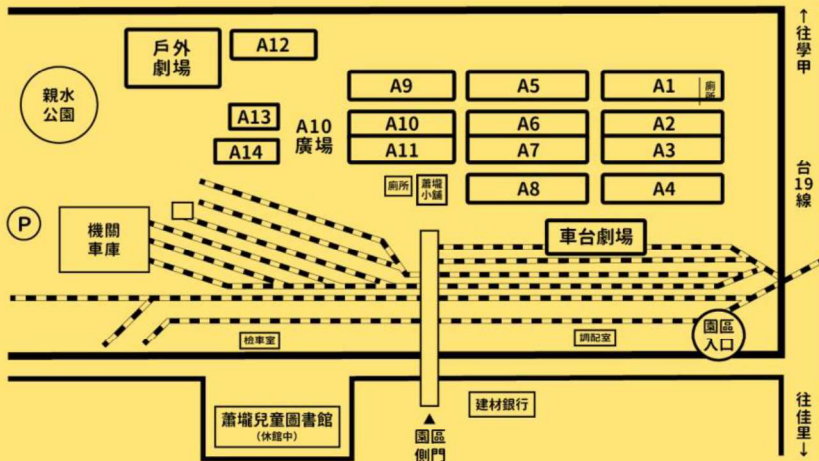

Art 14 倉

蕭壠兒童美術館

1. 《幻影阿哥拉》鈴木悠哉 Yuya Suzuki (日本) — **A9 館**
2. 《再循環自然》紐約藝術家聯展 — **A10 館**
3. 策展人
   微姐·薩巴紀 Vida Sabbaghi (美國)
4. 參展作品 藝術家
5. 《藍洞》歐普麗·蘿萊爾 Aubery Roemer (美國)
6. 《三隻小豬》威爾·克茲 Will Kurtz (美國)
7. 《親愛的鹿》傑克·賈西吉 Jacques Jarrige (法國)
8. 《彩球樂園》朴繡梨 Sui Park (南韓)
9. 《變成一隻蝴蝶》安允模 Yun Mo Ahn (南韓)
10. 《台灣聚像》布魯克林研究計畫 Brooklyn Research

駐村藝術家特展

1. 駐村藝術家 洪譽豪 個展 — **A2 館**
2. 駐村藝術家 洪鈞元 個展 — **A5 館**
3. 《維度書寫—巨大與隱微的時空穿動性》
   駐村藝術家 林盈秀 — **A4-2 館**
4. 《無人的在場》駐村藝術家蔡寧 — **A13 館+北廊道**

常設展

1. 焦點攝影家許淵富特展 — **A3 館**
2. 西拉雅平埔文化館 — **A7 館**
3. 臺南藝陣館 — **A11 館**

實境遊戲《夢境檔案：___不敢說》

7/15—9/15
每週三至週日 9:00-17:00

園區各展館
與戶外空間

紀念貼紙

分享實境遊戲 FB 破關畫面，即可於開館時間至任一展館櫃台兌換限定紀念貼紙喔！

限定小禮

14 倉藝術節期限 8 月 8 日、9 日、15 日、16 日四天限定，備有精美小禮於 A9 館開放限量兌換喔！

呼喊世界各地的夢境解析專家呀~

這次委託的個案是一個小男孩，據他人口述他像是一夜之間突然變得沈默不語，我們嘗試詢問他前一晚的夢境來解析，豈知...裡面的記憶像是上了鎖一般，無論從哪一區都不得其門而入。

快來幫幫忙呀~小男孩的家人都很擔心他！

糖倉市集

美食、飲品、文創
8/8—16
每週六日 10:00-17:00

園區後方步道

《酷獸來了—真實與想像的奇幻體驗》

國立歷史博物館
109 年行動博物館酷獸來了
臺南市巡迴展

7/10—8/30
每週三至週日 9:00-17:00

糖廠冰店旁

一輛以酷獸發想的行動博物館，以動物的展示主題，結合數位遊戲和互動學習，讓大家在玩樂中體驗和理解人們所處世界的真實與想像。9 個展示單元的參觀方式可以自行組合、自由互動，歡迎大家從玩樂中體驗前人的創意、激發自己的創意。

蕭壠劇場

爵士樂表演

Just Jazz 樂團

Just Jazz 樂團用音樂活絡城市、增加藝文氣息、讓大眾享受片刻的放鬆，促進爵士與音樂多元性活化、推廣本土音樂及戶外音樂，深入許多音樂活動，演奏出首首精彩爵士樂曲。

8/8 週六
15:00-16:00

A10 廣場

《3 個諸葛亮》

故事工廠

三位互看不順眼的說書人，在舞台上狹路相逢，為了爭取演出機會，紛紛施展看家本領：法庭審判、新聞播報、光影秀、默劇、雙簧……精彩解構中國四大愛情傳說。

8/9 週日
14:00-15:40

戶外劇場

《麋鹿先生迷路中》

奇點劇團

小愛迷路了，不知所措的她，遇見了也正在迷路中的麋鹿先生，兩人都莫名的失去了某些記憶，為了找回各自的目的地，遇見了花栗鼠與食蟻獅，兩人展開了奇幻又神秘的冒險旅程。

8/15 週六
16:00-17:00

車台劇場

《哪吒大戰保龍》

清華閣
周祐名掌中劇團

炎天夏日，哪吒正戲水時遭遇白色巨妖保龍龍怪獸襲擊，在擊斃巨妖時又遇見東海龍宮的人馬企圖擒拿哪吒，雙方正對戰交鋒時，白色巨妖又復活了，哪吒一夥人如何解決這樣的困境呢？

8/16 週日
15:00-16:00(上集)
16:30-17:30(下集)

車台劇場

大北門盛夏的饗宴

8/15—16
每週六日 10:00—19:00

糖倉市集
音樂饗宴
舞蹈比賽

戶外劇場
園區後方步道

14 倉電影院

7/18—8/16 每週六日 14:00

A5 電影館

1. 7/18 放生吃草 76分 普級
2. 7/19 馬達加斯加 3：歐洲大圍捕 93分 普級
3. 7/25 救難小英雄：澳洲歷險記 78分 普級
4. 7/26 馬達加斯加爆走企鵝 92分 普級
5. 8/1 飛機總動員 92分 普級
6. 8/2 飛機總動員：打火英雄 84分 普級
7. 8/8 渦輪方程式 96分 普級
8. 8/9 洋基英雄 87分 普級
9. 8/15 小豆腐大冒險 86分 普級
10. 8/16 可可夜總會 128分 普級